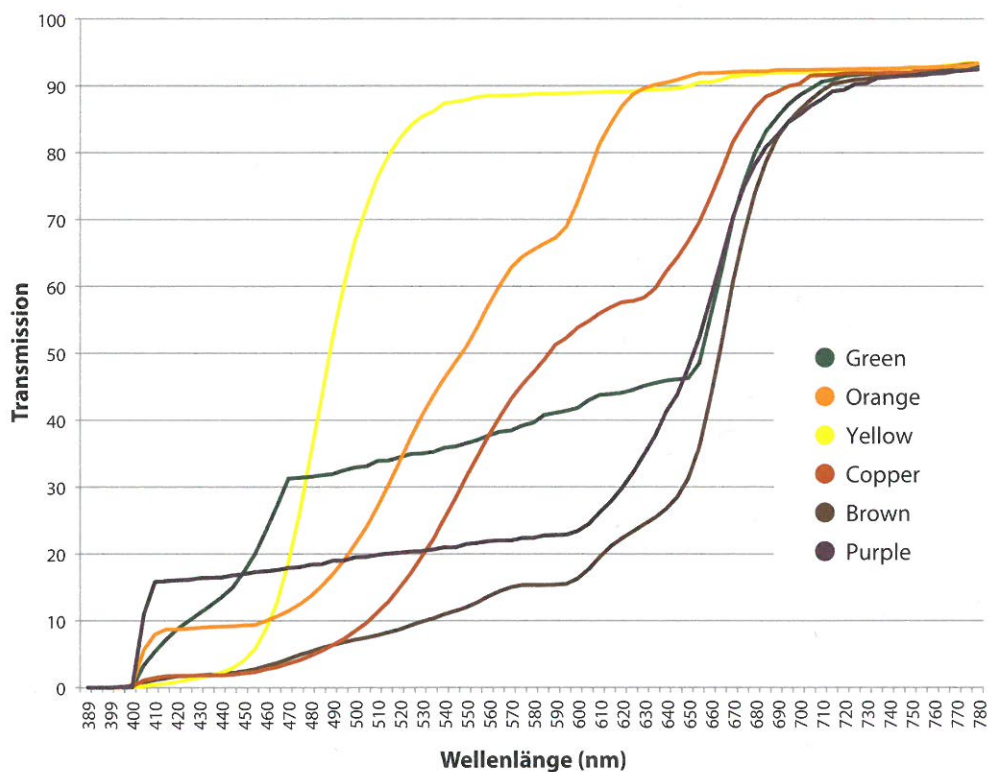

Copper (65 %)

nicht nachfahrtauglich; FK 2

Yellow (15 %)

nachfahrtauglich; FK 0

Brown (85 %)

nicht nachfahrtauglich; FK 3

Purple (77 %)

nicht nachfahrtauglich; FK 2

Green (63 %)

nicht nachfahrtauglich; FK 2

Kundenvorteile

- Kontrastreiches Sehen bei allen Wetterbedingungen
- Geeignet für unterschiedlichste Aktivitäten
- Große Farbauswahl für modebewusste Kunden
- 100 % UV-Schutz für die Augen

Starke Kontraste
Trendige Farben

Farbempfehlung

Special Sphere

- Green
- Orange
- Yellow
- Copper
- Brown
- Purple

Wetterbedingungen

Sportliche Aktivitäten

Transmissionskurven

Lichttransmission Special Sphere Kontrastfarben

Vorteile für Sie

- Große Farbauswahl – jetzt auch auf höhere Indizes
- Auf die Sehanforderungen unterschiedlichster Kunden abgestimmt
- Mehr Möglichkeiten, Ihre Fachkompetenz zu zeigen